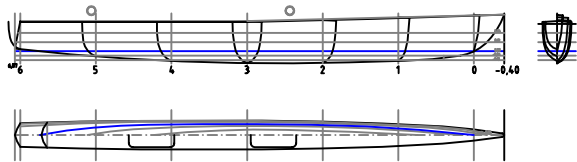

COD 01 SCAFO E PONTE 320x30x30

COD 03 SCAFO E PONTE 4,10x85x60

COD 04 SCAFO E PONTE 640x55x41

COD 05 SCAFO E TUGA 620x110x101/130

COD 05 SCAFO E TUGA 620x150x101/150