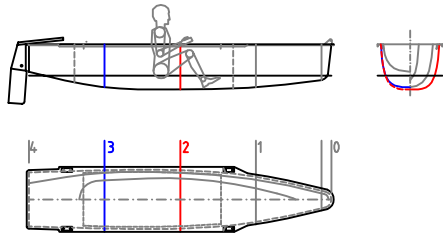

COD 01 SCAFO E PONTE 320x30x30

COD 03 SCAFO E PONTE 4,10x85x60

COD 04 SCAFO E PONTE 640x55x41

COD 05 SCAFO E TUGA 620x110x101/130

COD 05 SCAFO E TUGA 620x150x101/150