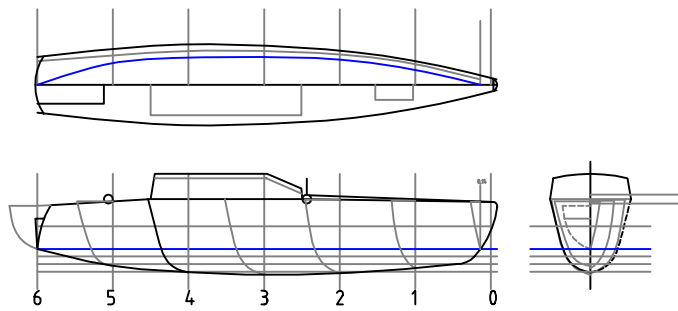

COD 01 SCAFO E PONTE 320x30x30

COD 03 SCAFO E PONTE 4,10x85x60

COD 04 SCAFO E PONTE 640x55x41

COD 05 SCAFO E TUGA 620x110x101/130

COD 05 SCAFO E TUGA 620x150x101/150