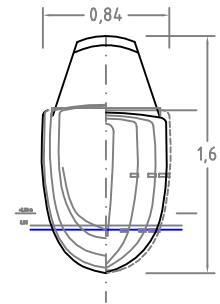

SCALA 1:100

SCALA 1:50

COD 07 SCAFO E PONTE 740x40x50

COD 09 SCAFO E TUGA 750x84x110/160

COD 10 SCAFO E TUGA 750x200x170

COD 08 E 11 SCAFO E PONTE 750/850x50x65