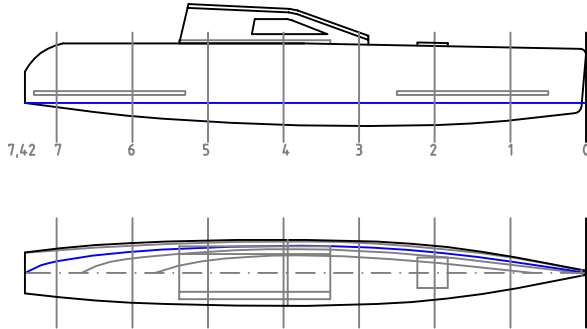

SCALA 1:100

SCALA 1:50

COD 07 SCAFO E PONTE 740x40x50

COD 09 SCAFO E TUGA 750x84x110/160

COD 10 SCAFO E TUGA 750x200x170

COD 08 E 11 SCAFO E PONTE 750/850x50x65