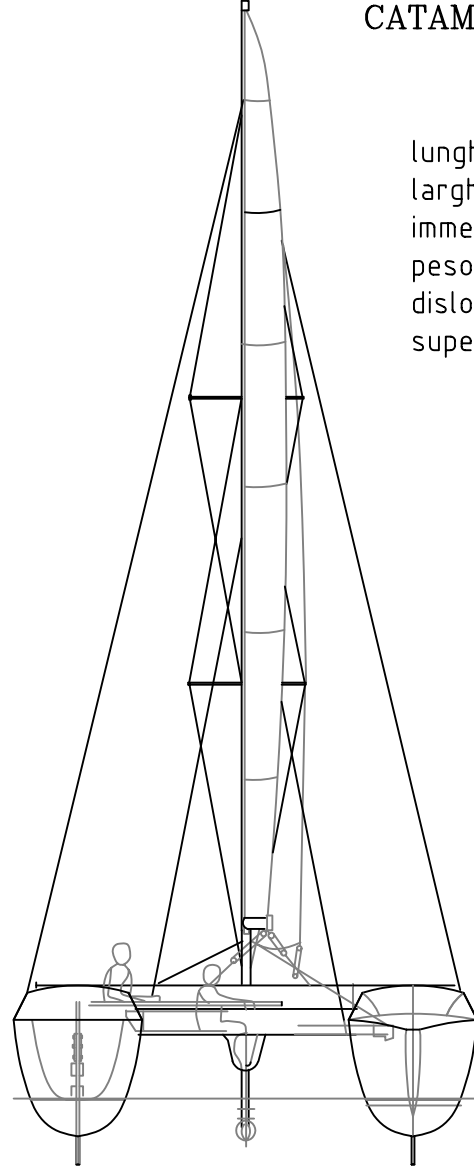

# CATAMARANO CROCIERA CBf 1000

lunghezza scafo 10.16 m  
larghezza 6.20 m  
immersione 0,48/2 m  
peso 3.500 kg  
dislocamento 4.500 kg  
superficie velica 68 mq

0 1 2 3 4 m