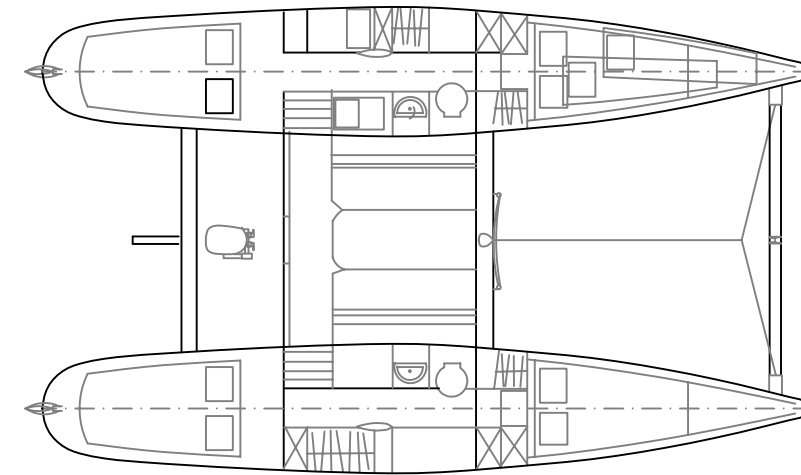

# CATAMARANO CROCIERA CBf 1000

lunghezza scafo 10.16 m  
larghezza 6.20 m  
immersione 0,48/2 m  
peso 3.500 kg  
dislocamento 4.500 kg  
superficie velica 68 mq

0 1 2 3 4 m