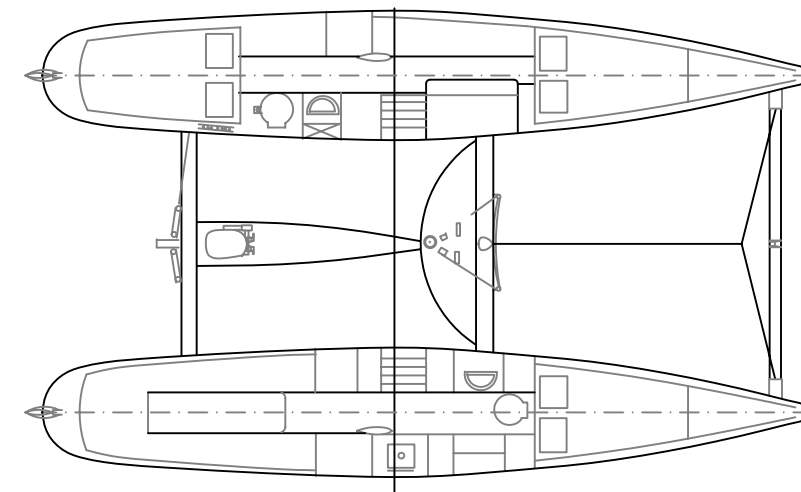

# CATAMARANO CROCIERA CBf 1000

lunghezza scafo 10.16 m  
larghezza 6.20 m  
immersione 0,48/2 m  
peso 3.500 kg  
dislocamento 4.500 kg  
superficie velica 68 mq

0 1 2 3 4 m