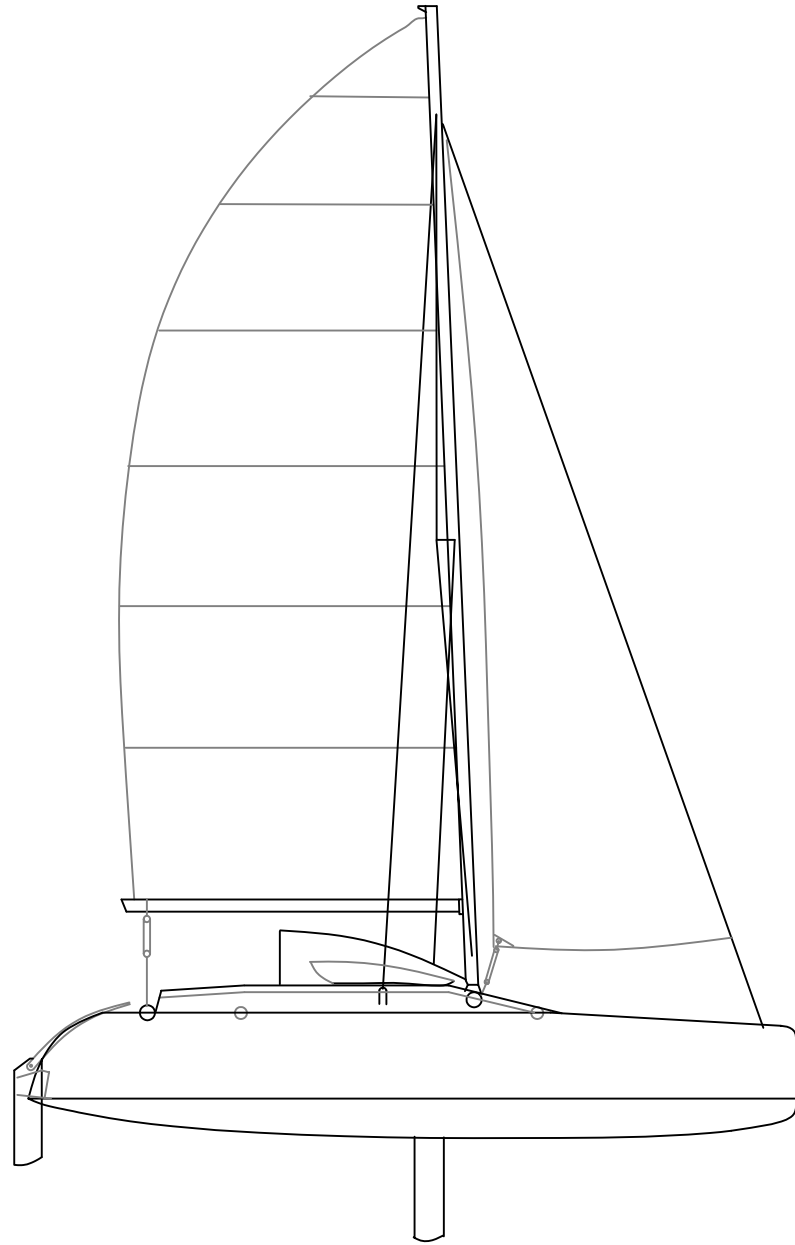

# CATAMARANO CROCIERA CBf 1000

lunghezza scafo 10.16 m  
larghezza 6.20 m  
immersione 0,48/2 m  
peso 3.500 kg  
dislocamento 4.500 kg  
superficie velica 68 mq

0 1 2 3 4 m