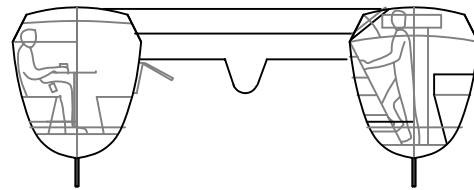

# CATAMARANO CROCIERA CBf 1000

lunghezza scafo 10.16 m  
larghezza 6.20 m  
immersione 0,48/2 m  
peso 3.500 kg  
dislocamento 4.500 kg  
superficie velica 68 mq

0 1 2 3 4 m