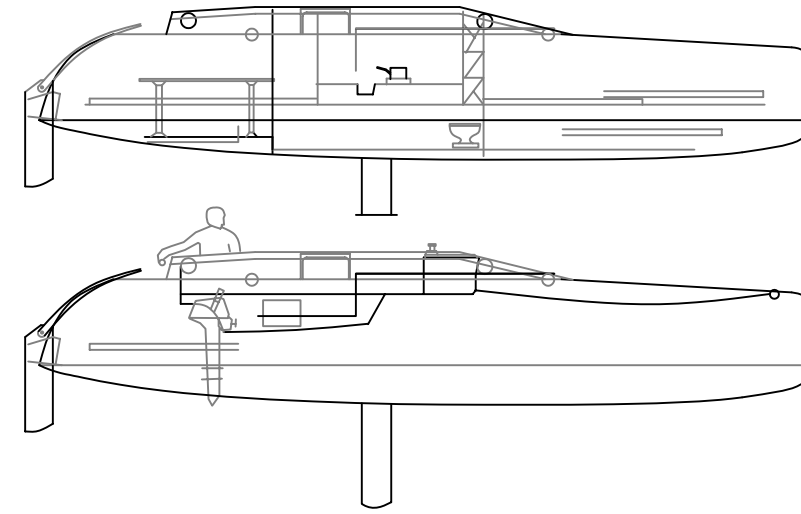

# CATAMARANO CROCIERA CBf 1000

lunghezza scafo 10.16 m  
larghezza 6.20 m  
immersione 0,48/2 m  
peso 3.500 kg  
dislocamento 4.500 kg  
superficie velica 68 mq

0 1 2 3 4 m